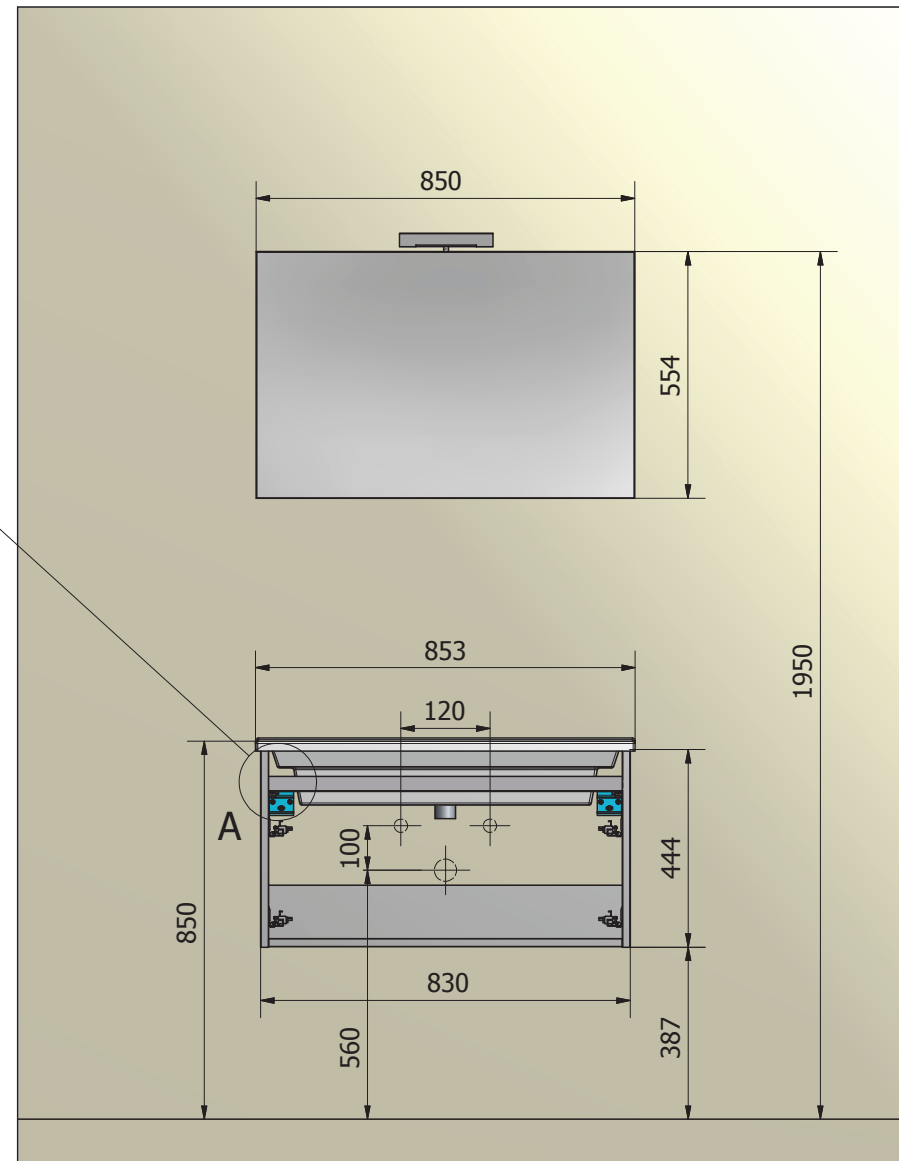

DETTAGLIO A

Crt.	Articolo	Descrizione	Peso	Qtà.
1	L818	BASE PORTALAVABO 2CASS. L.830 H.444 P.445	16,747 kg	1
2	A031	LAVABO CERAMICA BIANCA L.853 P.455 H.22	27,181 kg	1
3	S078	SPECCHIERA FILO LUCIDO L.900 H.720 CON FARETTO ALOGENO 230V/60W	2,422 kg	1